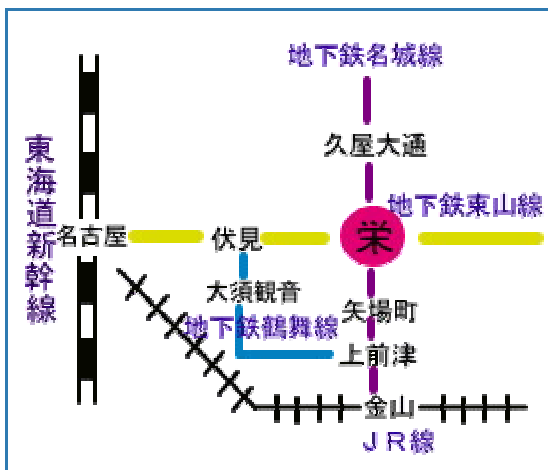

# 定遠ジャパン 名古屋セミナーのお知らせ

拝啓 時下ますますご清祥の段、お慶び申し上げます。平素は格別のお引き立てを賜り、ありがたく厚く御礼申し上げます。

さて、この度定遠本社陳社長が来日し、当社主催“ 歯科医院経営セミナー ” を下記により開催致しますので、ご多忙中とは存じますが、ふるってご参加下さいますよう、ご案内申し上げます。参加費は無料です。

敬具

記

日時 5月15日(土)午後6時頃より  
場所 栄メンバーズオフィスビル

## 地図・アクセス

名古屋駅から、地下鉄東山線で **栄駅**までわずか2駅！金山駅からも地下鉄名城線ですぐの好アクセスです。地下鉄「栄」駅 13番出口より南へ徒歩5分です。

地下鉄栄 13 出口南へ徒歩5分

名古屋の中心街にあり、コンビニや飲食店、宿泊施設、大手百貨店など周辺環境も充実しています。有料駐車場あります。(大型車不可)

栄メンバーズオフィスビル

〒460-0008  
愛知県名古屋市中区栄4-16-8